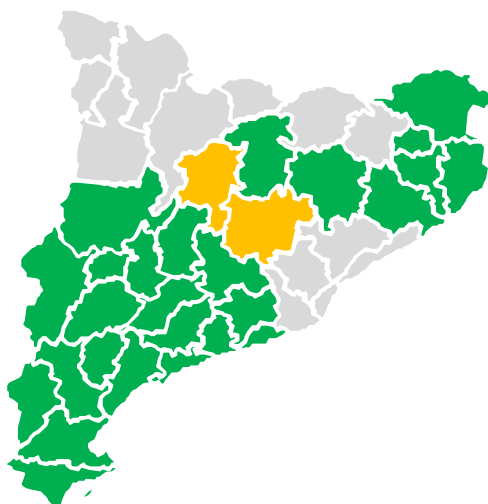

Garrotxa, Maresme, Ripollès i Vallès Oriental.

Fase II

Entre desembre 2009 i febrer 2010

Alt Camp, Alt Empordà, Alt Penedès, Anoia, Bages, Baix Camp, Baix Ebre, Baix Empordà, Baix Penedès, Berguedà, Conca de Barberà, Garraf, Garrigues, Gironès, Montsià, Noguera, Osona, Pla de l'Estany, Pla d'Urgell, Priorat, Ribera d'Ebre, Segarra, Segrià, Selva, Tarragonès, Terra Alta, Urgell i parcialment Solsonès i Vallès Oriental.