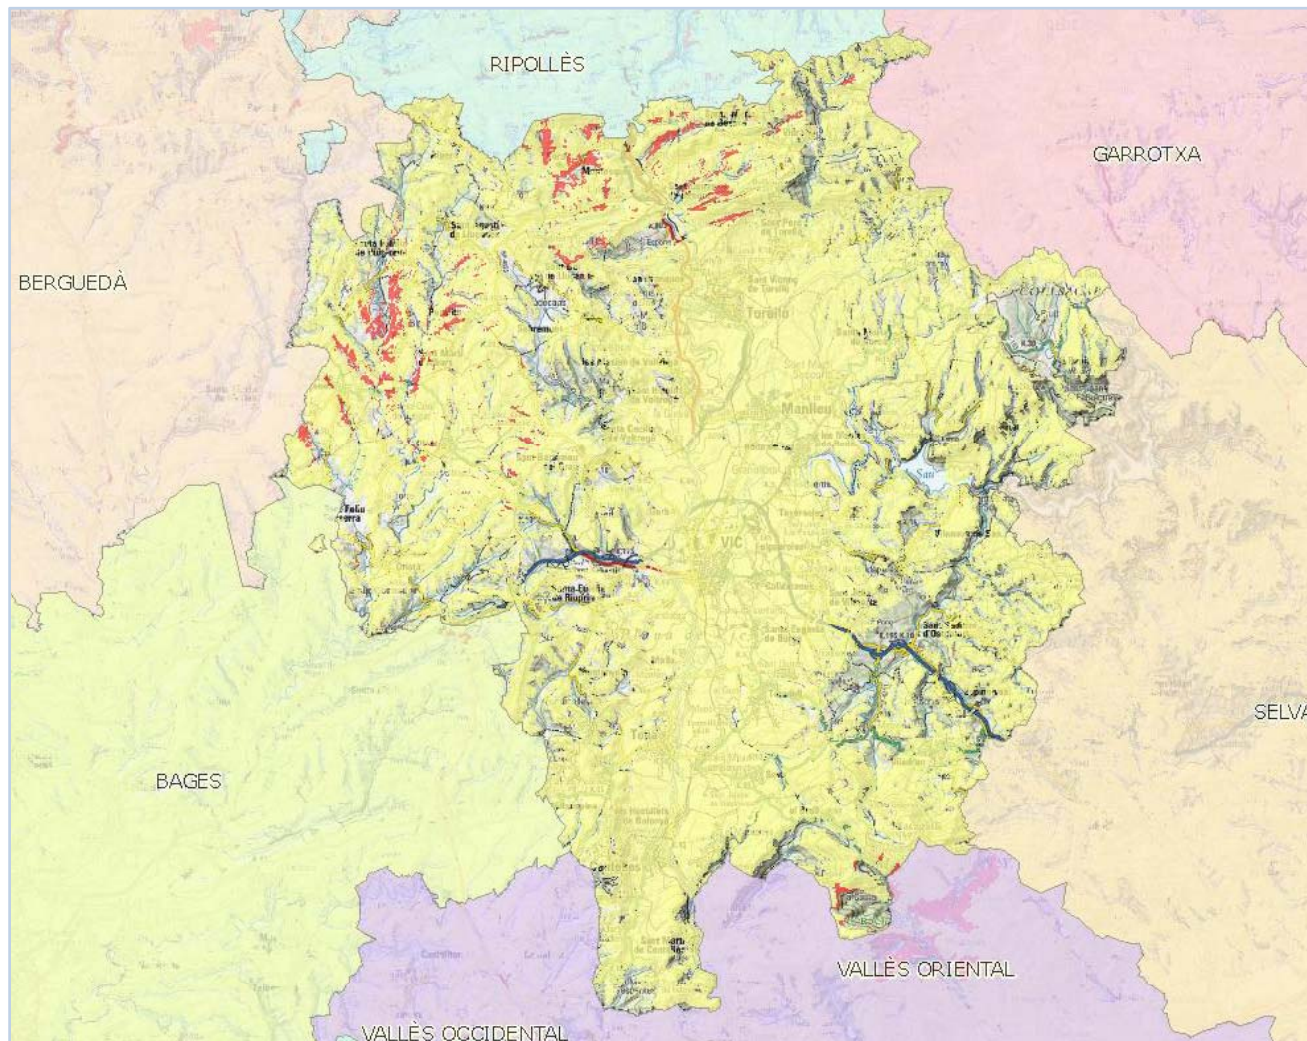

4. Cobertura TDT

4.1. Cobertura TDT actual

Municipi	Nucli	Estat Nucli	Centre Emissor TDT
Viladrau	Urbanització les Guilleries	Prev. TDT-Sat	
	Viladrau	Cobert	VILADRAU
Vilanova de Sau	Sant Romà de Sau	Cobert	TAVÉRNOLES
	Vilanova de Sau	Cobert	TAVÉRNOLES

4. Cobertura TDT

4.2. Mapa de cobertura TDT actual

La següent imatge correspon a la cobertura TDT actual i prevista a la comarca.

Aquest mapa és una aproximació a la cobertura TDT real realitzat mitjançant eines de simulació radioelèctrica.